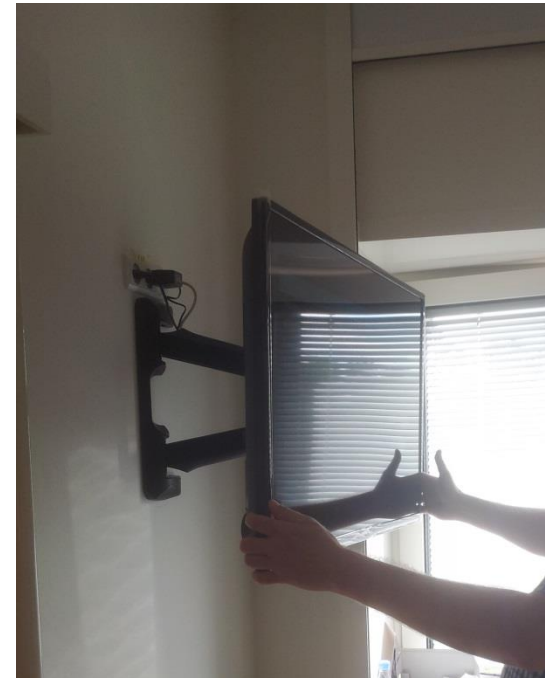

Patientskærme Sygehus Sønderjylland

Sebastian Stray Jørgensen
stray@rsyd.dk

Agenda

1. Proces
2. Løsning
3. Fremtid

Proces

- Research/andres løsninger
 - University Medical Center of Princeton
 - Holland – bedside terminal
- Koncepter
 - Dokumentationskoncept
 - Bepisningskoncept
- Ideer
 - Ideer/behov fra klinikken (interview)
 - Leverandørideer
- Afprøvning
 - Mock-up og i virkeligheden