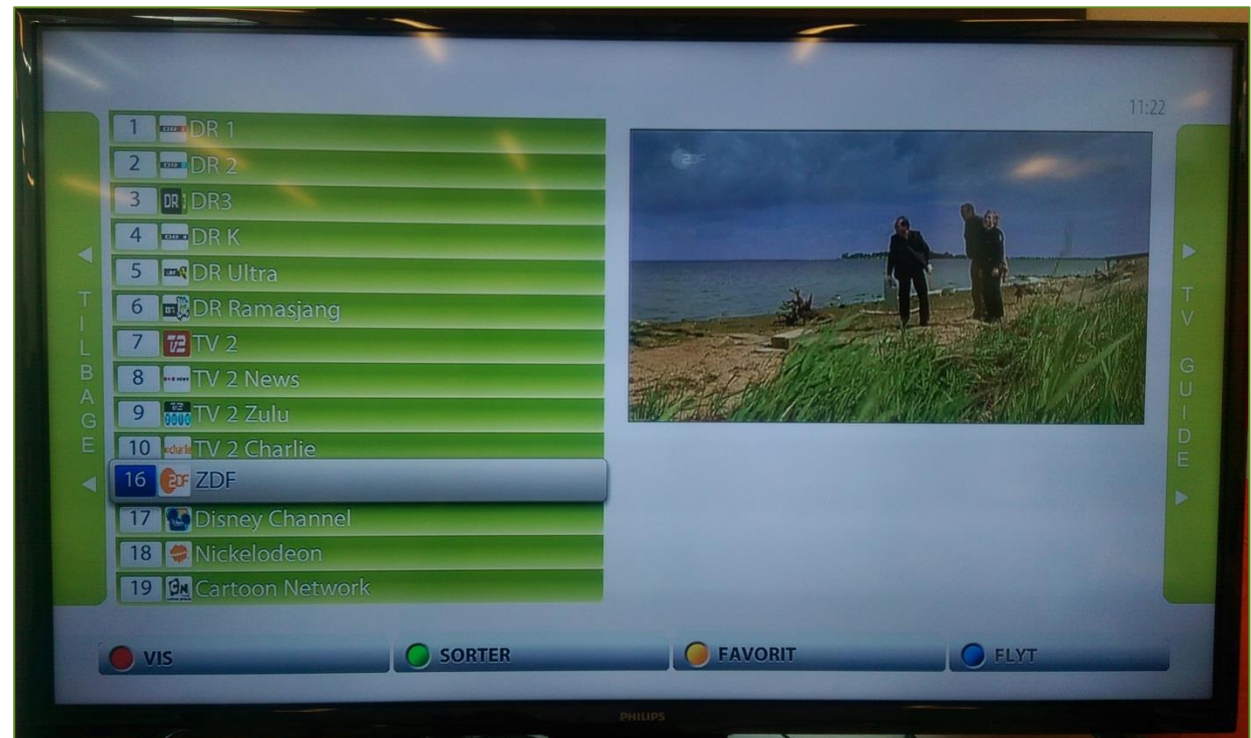

TV-kanaler

- DR 1
- DR 2
- DR 3
- DR K
- DR Ultra
- DR Ramasjang
- TV2 Syd
- TV2 News
- TV2 Zulu
- TV2 Charlie
- ZDF
- Disney Channel
- Nickelodeon
- Cartoon Network