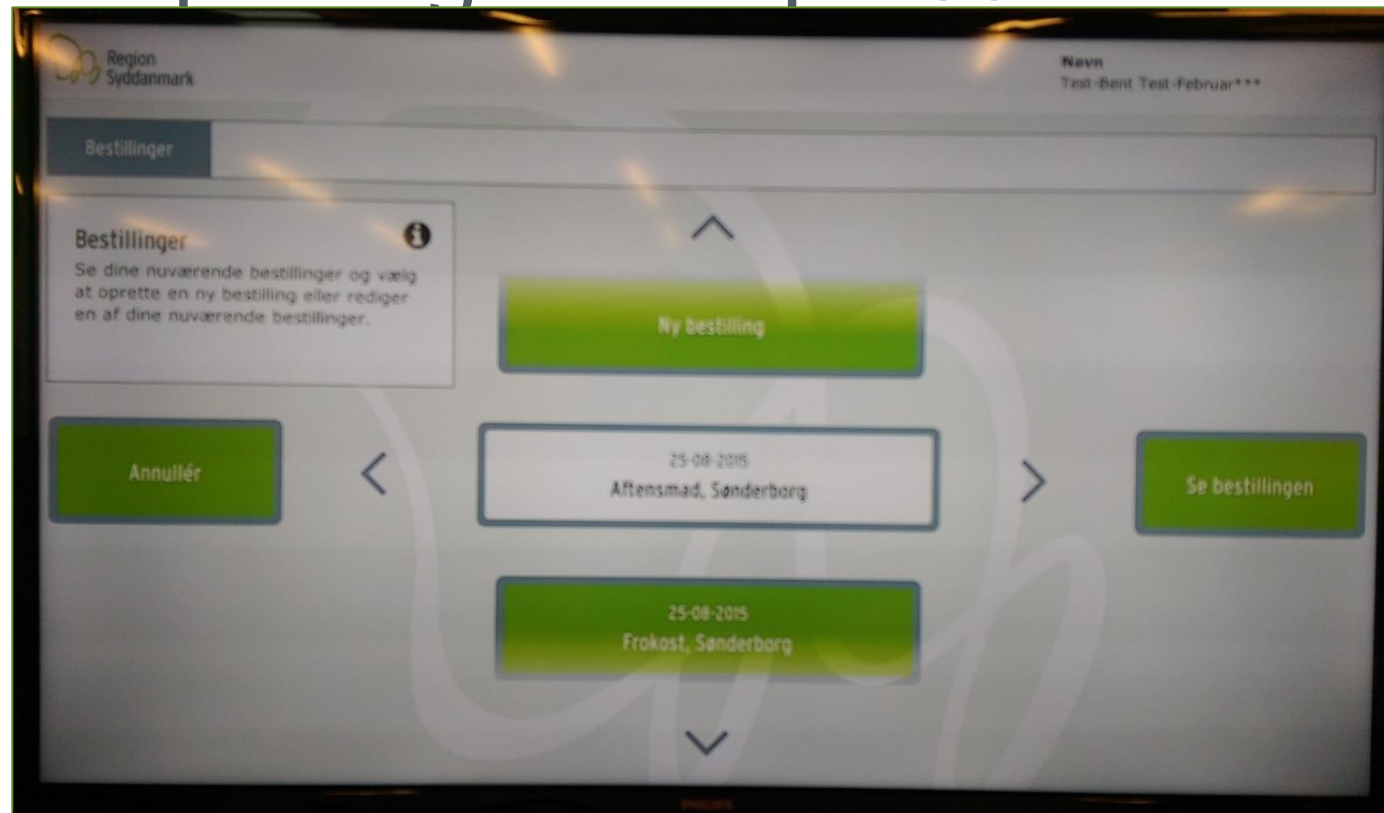

Patientskærme Sygehus Sønderjylland

Sebastian Stray Jørgensen
stray@rsyd.dk

Agenda

1. Proces
2. Løsning
3. Fremtid

Proces

- Research/andres løsninger
 - University Medical Center of Princeton
 - Holland – bedside terminal
- Koncepter
 - Dokumentationskoncept
 - Bepisningskoncept
- Ideer
 - Ideer/behov fra klinikken (interview)
 - Leverandørideer
- Afprøvning
 - Mock-up og i virkeligheden

- DR 1
- DR 2
- DR 3
- DR K
- DR Ultra
- DR Ramasjang
- TV2 Syd
- TV2 News
- TV2 Zulu
- TV2 Charlie
- ZDF
- Disney Channel
- Nickelodeon
- Cartoon Network

Apps

Bespisningskoncept 1/3

Bespisningskoncept 2/3

Bespisningskoncept 3/3

Tablet

Fremtid

- Patientintranet
 - Frisør bestilling etc.
 - Patientinformation
 - Video
 - På skrift,
 - Pdf. Film.
- Kliniske apps
 - Smertescore
 - Patientforløb "real-time"
- Tilfredshedsundersøgelse