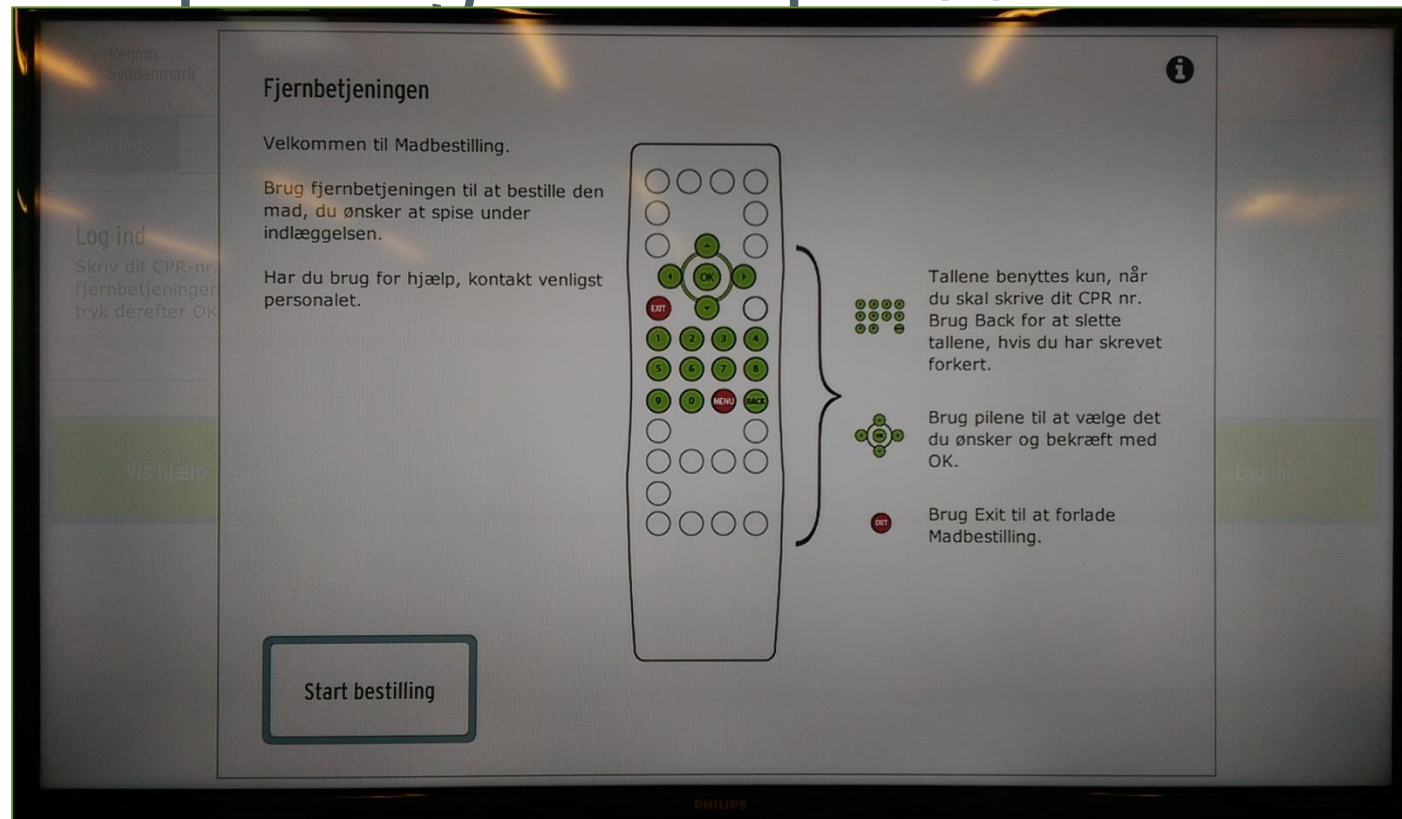

Patientskærme Sygehus Sønderjylland

Sebastian Stray Jørgensen
stray@rsyd.dk

Agenda

1. Proces
2. Løsning
3. Fremtid

Proces

- Research/andres løsninger
 - University Medical Center of Princeton
 - Holland – bedside terminal
- Koncepter
 - Dokumentationskoncept
 - Bepisningskoncept
- Ideer
 - Ideer/behov fra klinikken (interview)
 - Leverandørideer
- Afprøvning
 - Mock-up og i virkeligheden

Løsninger

- Hotel tv (Enestuer)
 - Boks med streamet signal
- Tablet-løsning (2 og flere)

TV

• Funktioner

- Tv
- Radio
- Youtube
- Netflix
- Videoclub
- Internet (Browser)
- Apps
- Webmateriale.

TV-kanaler

- DR 1
- DR 2
- DR 3
- DR K
- DR Ultra
- DR Ramasjang
- TV2 Syd
- TV2 News
- TV2 Zulu
- TV2 Charlie
- ZDF
- Disney Channel
- Nickelodeon
- Cartoon Network

Apps

Bespisningskoncept 1/3

Bespisningskoncept 2/3